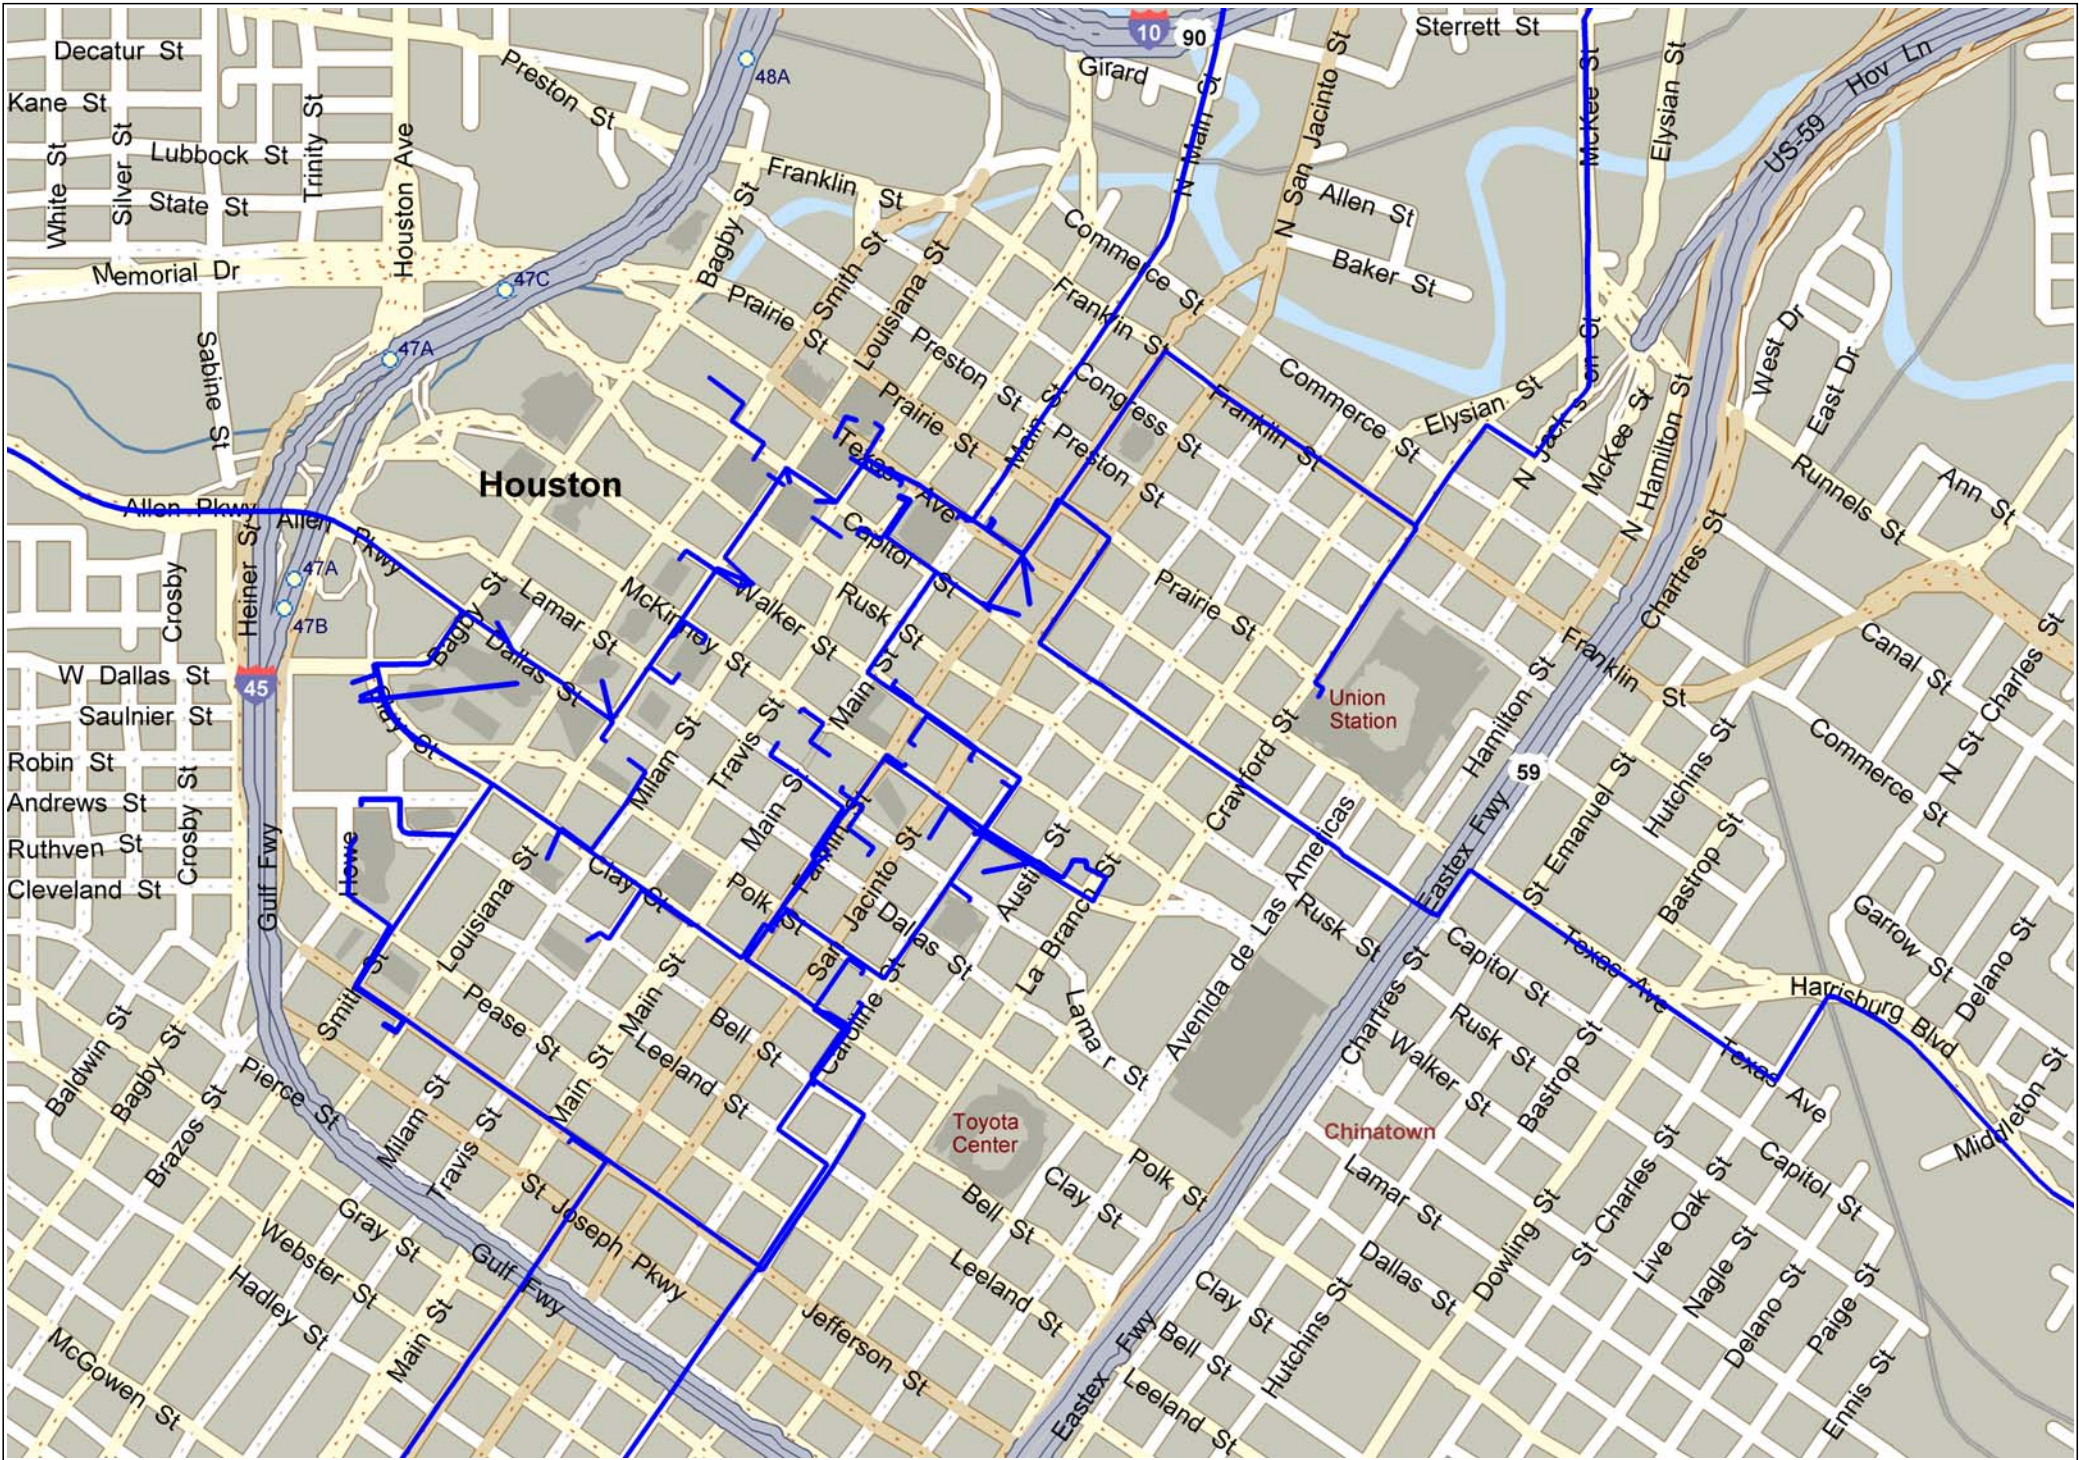

Houston CBD 2011-12-12

0 mi 0.2 0.4 0.6 0.8